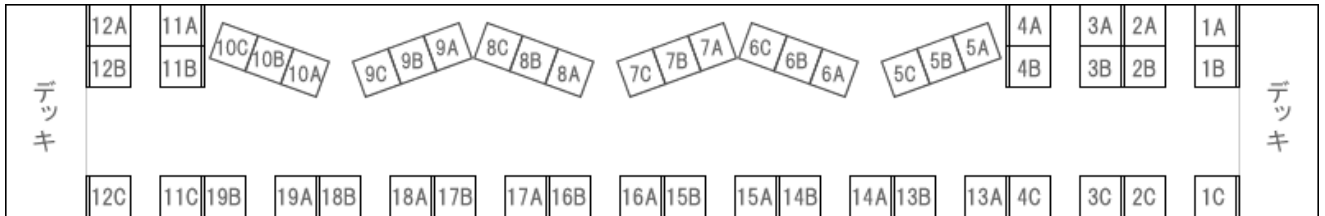

リゾート21 黒船電車

※全車両禁煙です。

※普通列車として運転の際は、【5号車】グリーン車（ロイヤルボックス）は連結しません。

※座席はグリーン車を除き固定席です。回転できません。

←東

京

伊豆急下田→

[1号車 (定員51名)] 普通車

< 海側 >

[2号車 (定員50名)] 普通車

< 海側 >

[3号車 (定員50名)] 普通車

< 海側 >

[4号車 (定員50名)] 普通車

< 海側 >

[5号車 (定員30名)] グリーン車 (ロイヤルボックス)