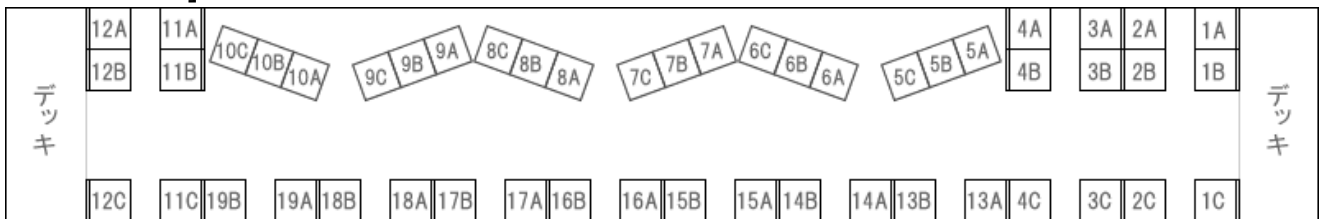

< 海側 >

[2号車 (定員50名)] 普通車

< 海側 >

[3号車 (定員50名)] 普通車

< 海側 >

[4号車 (定員50名)] 普通車

< 海側 >

[5号車 (定員30名)] グリーン車 (ロイヤルボックス)