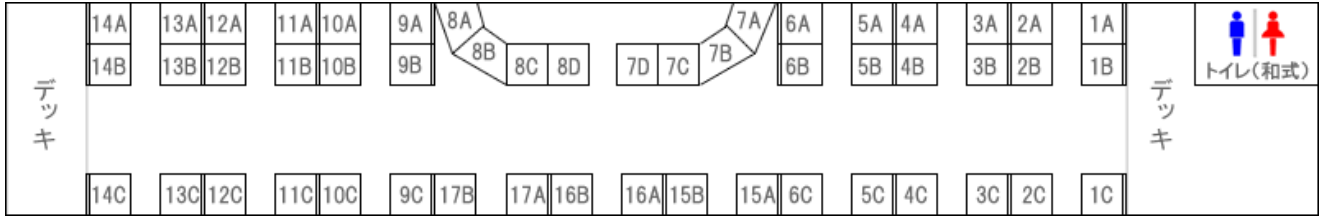

< 海側 >

[2号車 (定員50名)] 普通車

< 海側 >

[3号車 (定員50名)] 普通車

< 海側 >

[4号車 (定員50名)] 普通車

< 海側 >

[5号車 (定員30名)] グリーン車 (ロイヤルボックス)

< 海側 >

[6号車 (定員50名)] 普通車

< 海側 >

[7号車 (定員50名)] 普通車

< 海側 >

[8号車 (定員51名)] 普通車

< 海側 >