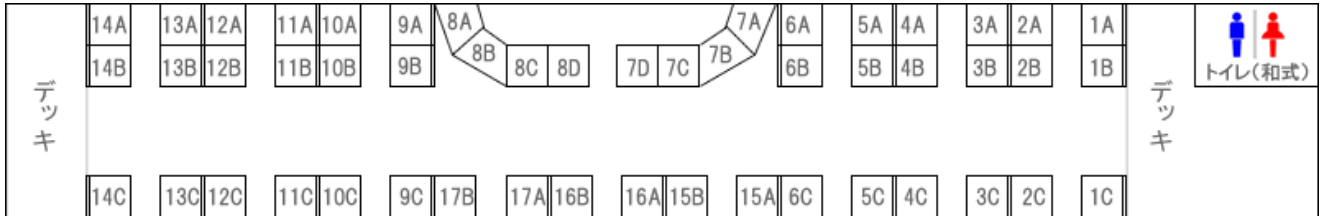

< 海側 >

[2号車 (定員50名)] 普通車

< 海側 >

[3号車 (定員50名)] 普通車

< 海側 >

[4号車 (定員50名)] 普通車

< 海側 >

[5号車 (定員30名)] グリーン車 (ロイヤルボックス)