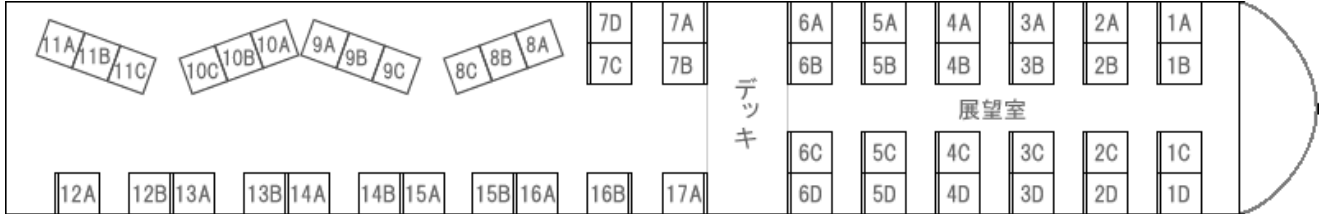

リゾート21 黒船電車

※全車両禁煙です。

※普通列車として運転の際は、【5号車】グリーン車（ロイヤルボックス）は連結しません。

※座席はグリーン車を除き固定席です。回転できません。

←東

京

伊豆急下田→

[1号車 (定員51名)] 普通車

< 海側 >

[2号車 (定員50名)] 普通車

< 海側 >

[3号車 (定員50名)] 普通車

< 海側 >

[4号車 (定員50名)] 普通車

< 海側 >

[5号車 (定員30名)] グリーン車 (ロイヤルボックス)