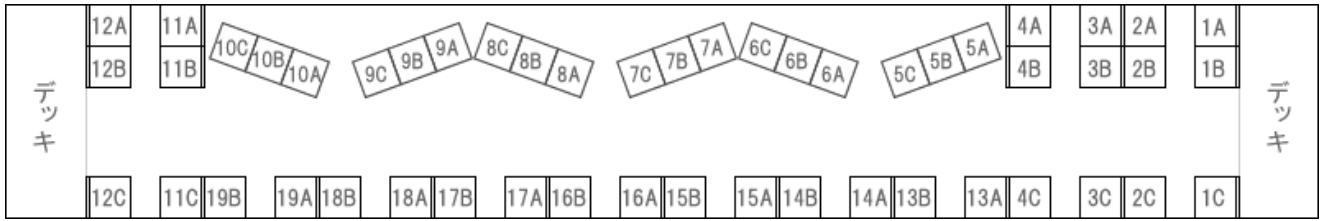

[6号車 (定員50名)] 普通車

< 海側 >