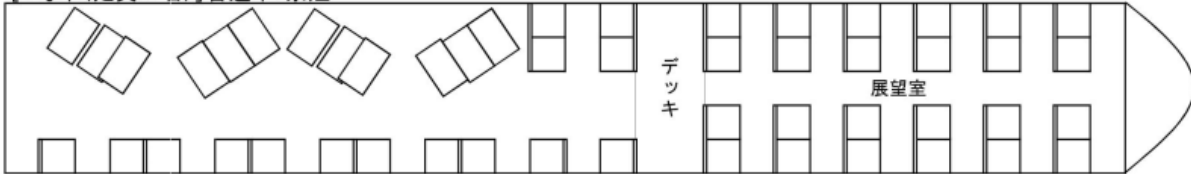

リゾート21キムメ電車

※全車両禁煙です。

※座席はグリーン車を除き固定席です。回転できません。

電車座席表-リゾート21キムメ電車

← 東京

伊豆急下田 →

[1号車(定員51名)]普通車:禁煙

[2号車(定員50名)]普通車:禁煙