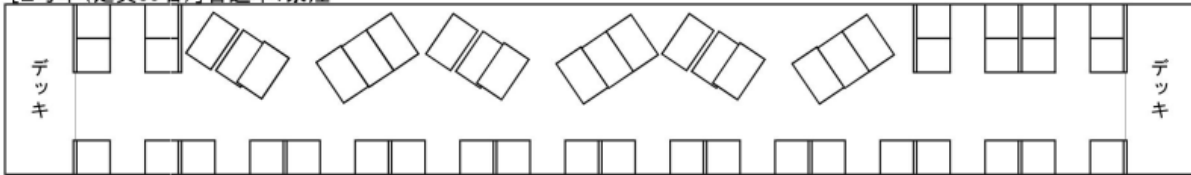

リゾート21キムメ電車

※全車両禁煙です。

※座席はグリーン車を除き固定席です。回転できません。

電車座席表-リゾート21キムメ電車

← 東京

伊豆急下田 →

[1号車(定員51名)]普通車:禁煙

[2号車(定員50名)]普通車:禁煙