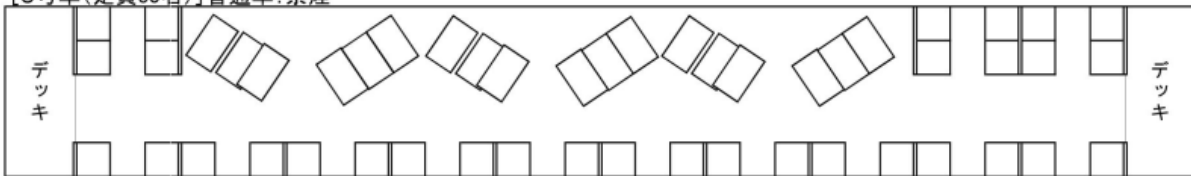

[5号車(定員50名)]普通車:禁煙