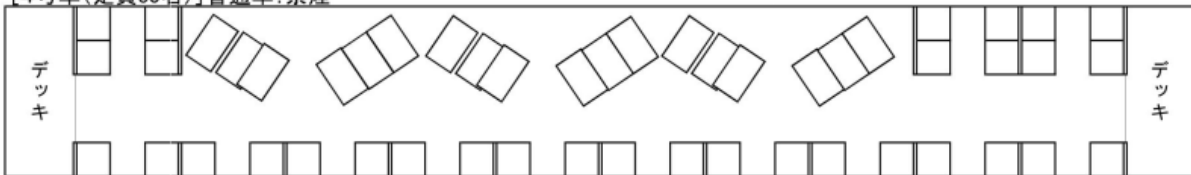

[4号車(定員50名)]普通車:禁煙