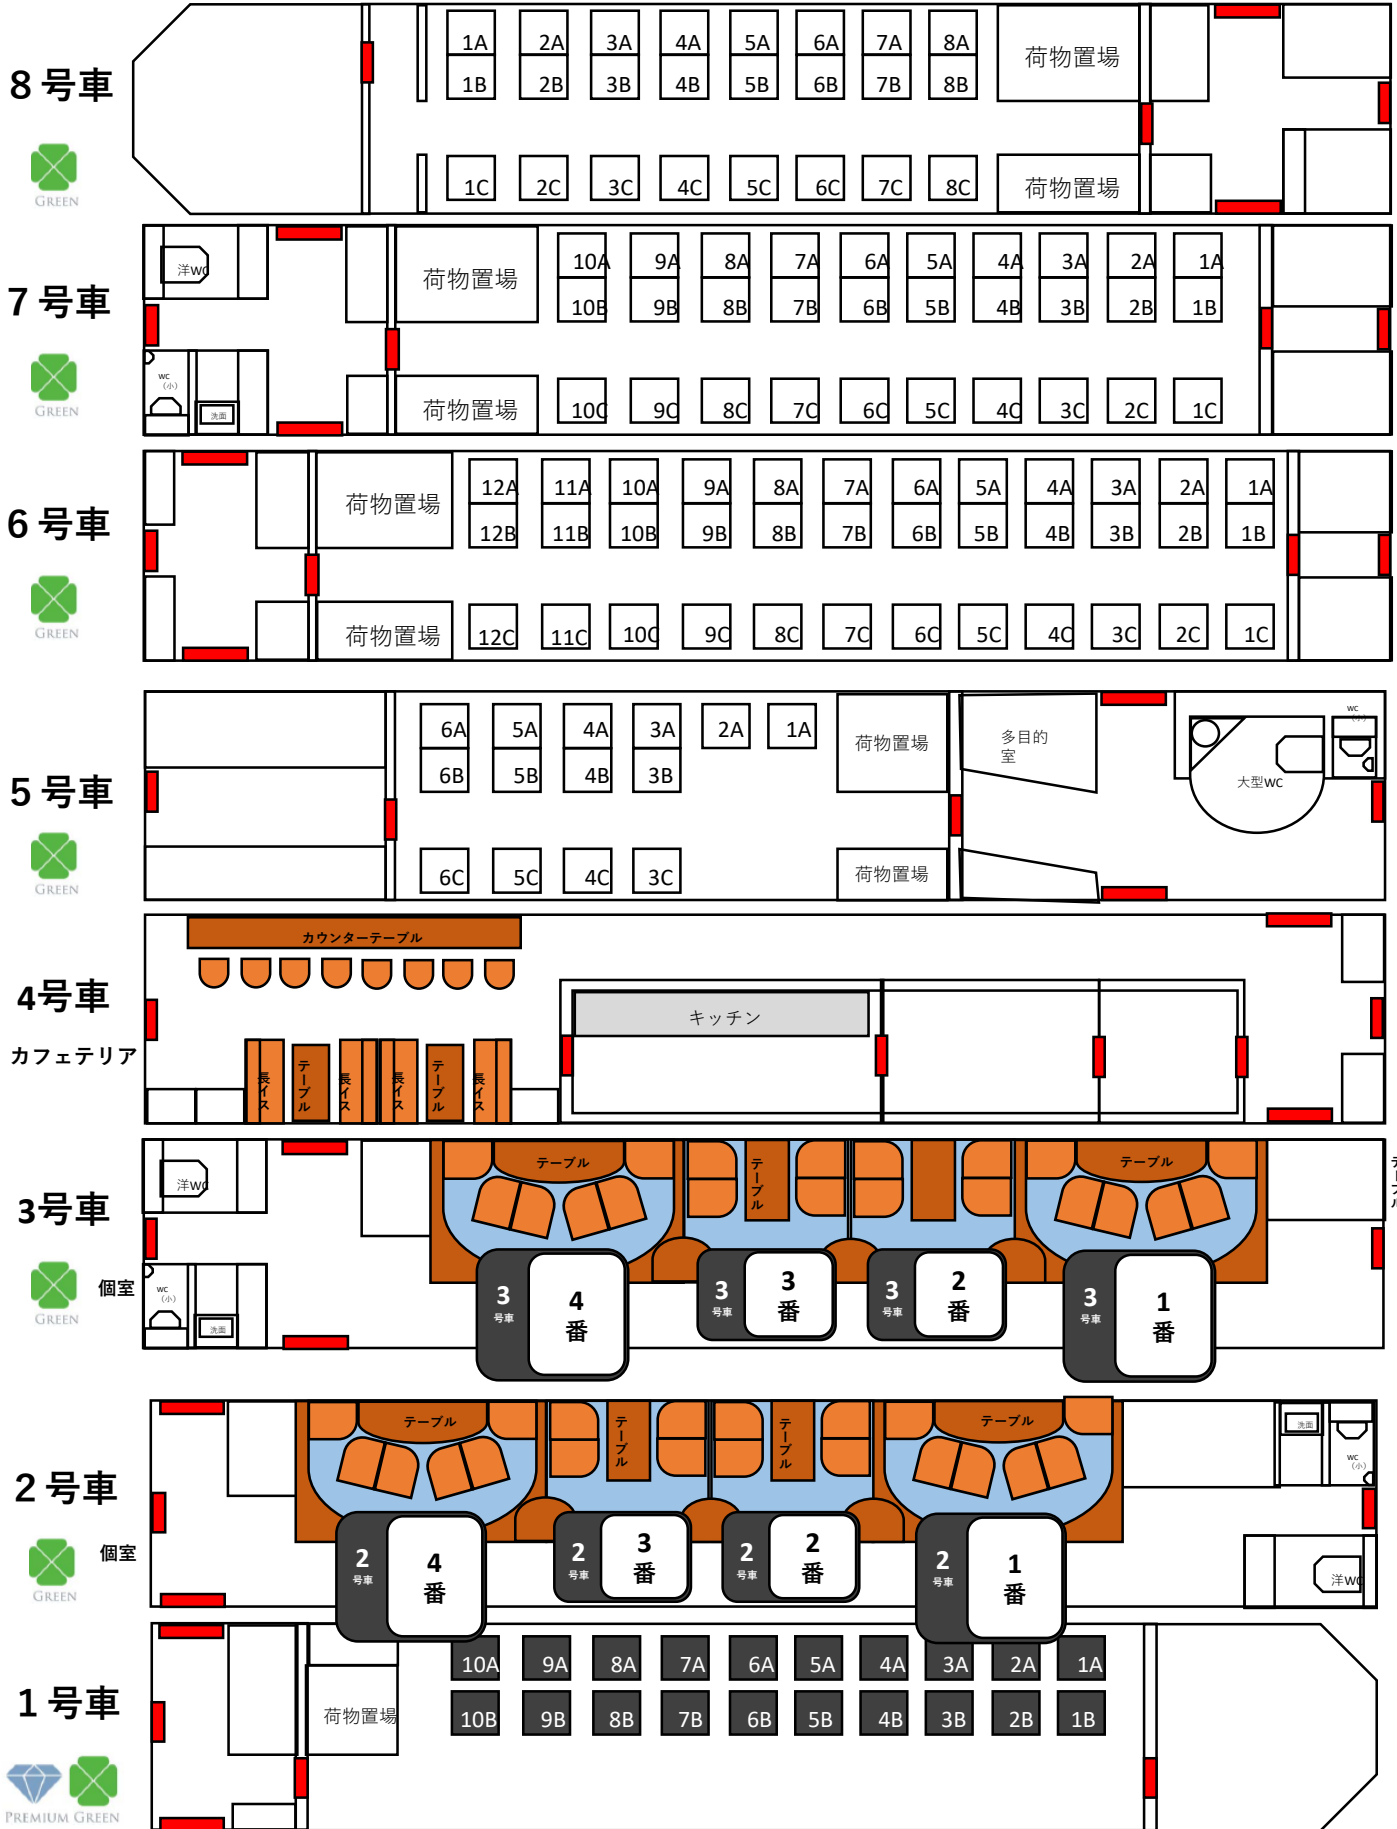

E261系 (サフィール踊り子)

← 東京方面

伊豆急下田方面 →

PREMIUM GREEN