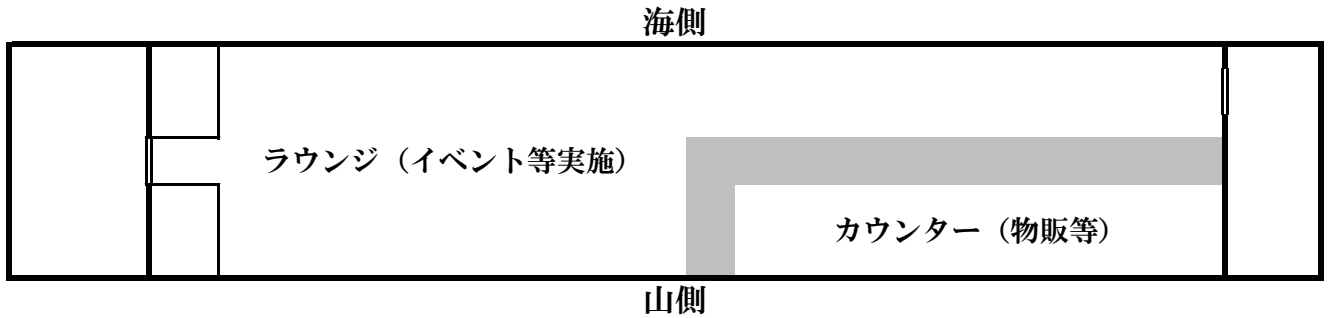

「快速 伊豆クレイル (IZU CRAILE)」 座席表 (651系4両)

← 小田原

伊豆急下田 →

4号車 グリーン車【定員52名】 ※一般発売可能

■■■■ 「1 ABCD」 「1 2 ABCD」 「1 3 ABCD」 BOX固定席 ※発売注意

3号車 グリーン車【定員22名】 ※団体専用車両のため、一般発売不可

2号車 ラウンジ車【定員0名】

1号車 グリーン車【定員24名】 ※団体専用車両のため、一般発売不可

■■■■ 海向き固定席
■■■■ 向い合せ固定席

※伊豆クレイルは、全車座席指定席です。乗車券の他に別途グリーン車指定席券が必要です。

※1号車～3号車は、団体のお客様専用車両です。一般のお客様への発売はできません。

※4号車は、一般のお客様専用車両です。JR東日本の「みどりの窓口」等でグリーン車指定席券の購入ができます。