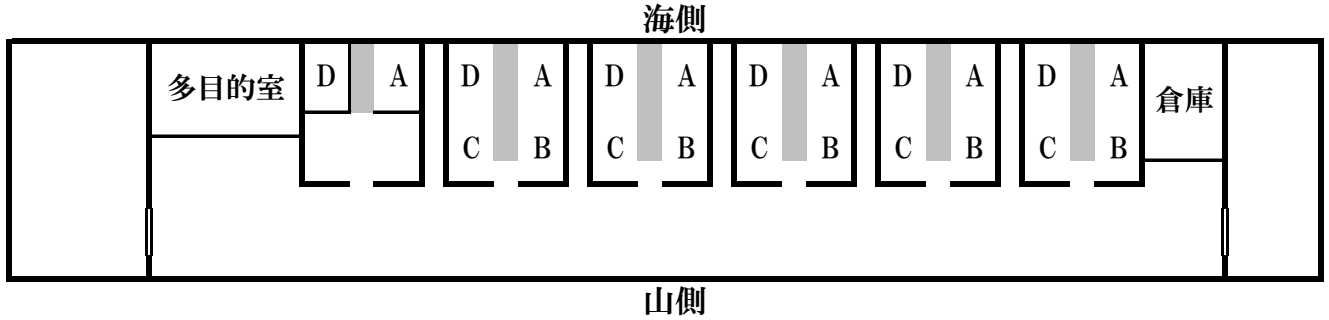

「快速 伊豆クレイル (IZU CRAILE)」 座席表 (651系4両)

← 小田原

伊豆急下田 →

4号車 グリーン車【定員52名】 ※一般発売可能

■■■■ 「1 ABCD」 「1 2 ABCD」 「1 3 ABCD」 BOX固定席 ※発売注意

3号車 グリーン車【定員22名】 ※団体専用車両のため、一般発売不可

2号車 ラウンジ車【定員0名】

1号車 グリーン車【定員24名】 ※団体専用車両のため、一般発売不可

■■■■ 海向き固定席
■■■■ 向い合せ固定席

※伊豆クレイルは、全車座席指定席です。乗車券の他に別途グリーン車指定席券が必要です。

※1号車～3号車は、団体のお客様専用車両です。一般のお客様への発売はできません。

※4号車は、一般のお客様専用車両です。JR東日本の「みどりの窓口」等でグリーン車指定席券の購入ができます。