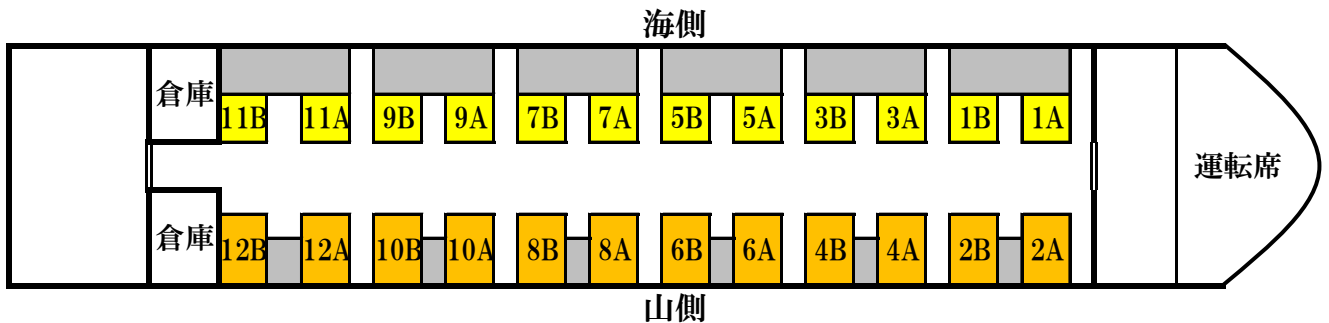

「快速 伊豆クレイル (IZU CRAILE)」 座席表 (651系4両)

← 小田原

伊豆急下田 →

4号車 グリーン車【定員52名】 ※一般発売可能

■■■■ 「1 ABCD」 「1 2 ABCD」 「1 3 ABCD」 BOX固定席 ※発売注意

3号車 グリーン車【定員22名】 ※団体専用車両のため、一般発売不可

2号車 ラウンジ車【定員0名】

1号車 グリーン車【定員24名】 ※団体専用車両のため、一般発売不可

■■■■ 海向き固定席
■■■■ 向い合せ固定席

※伊豆クレイルは、全車座席指定席です。乗車券の他に別途グリーン車指定席券が必要です。

※1号車～3号車は、団体のお客様専用車両です。一般のお客様への発売はできません。

※4号車は、一般のお客様専用車両です。JR東日本の「みどりの窓口」等でグリーン車指定席券の購入ができます。