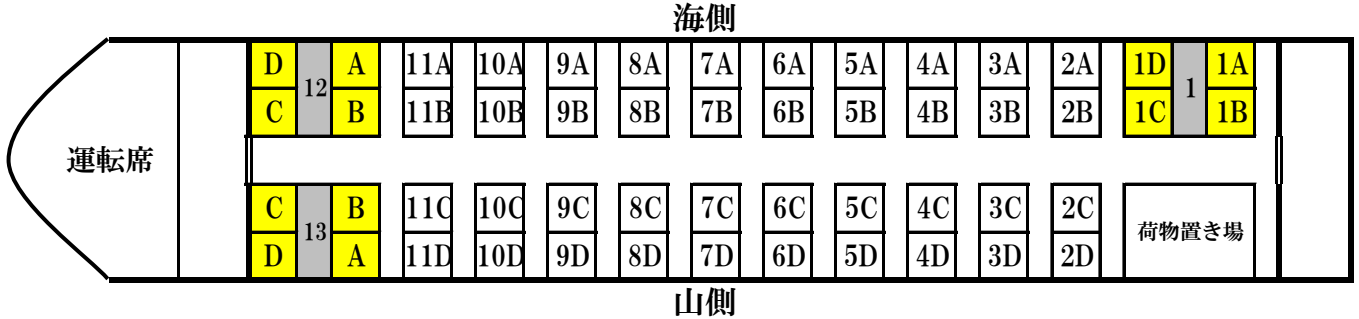

「快速 伊豆クレイル (IZU CRAILE)」 座席表 (651系4両)

← 小田原

伊豆急下田 →

4号車 グリーン車【定員52名】 ※一般発売可能

■■■■ 「1 ABCD」 「1 2 ABCD」 「1 3 ABCD」 BOX固定席 ※発売注意

3号車 グリーン車【定員22名】 ※団体専用車両のため、一般発売不可

2号車 ラウンジ車【定員0名】

1号車 グリーン車【定員24名】 ※団体専用車両のため、一般発売不可

■■■■ 海向き固定席
■■■■ 向い合せ固定席

※伊豆クレイルは、全車座席指定席です。乗車券の他に別途グリーン車指定席券が必要です。

※1号車～3号車は、団体のお客様専用車両です。一般のお客様への発売はできません。

※4号車は、一般のお客様専用車両です。JR東日本の「みどりの窓口」等でグリーン車指定席券の購入ができます。