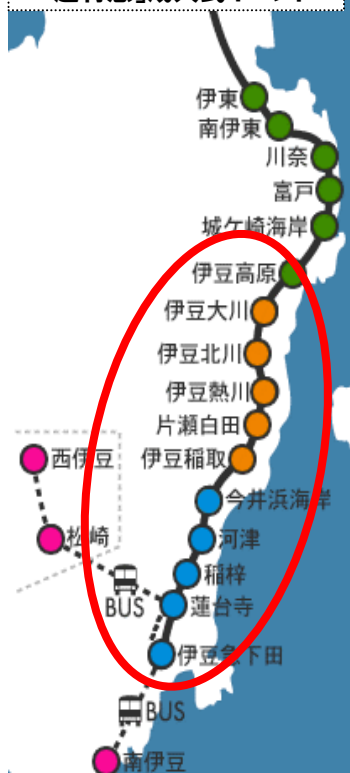

## 「超特急」成人式イベント

ももクロの弟分ユニット「超特急」メンバーの成人式イベントが、伊豆急リゾート 21・ドルフィン号の車内で行われました。

この企画の全容は、2/1(日)・2/8(日)午前 10:30 から、BS 朝日「超D.プリカスZ」内で放送予定です。

メンバーのサイン入りの特製ヘッドマークは、伊豆急下田駅に掲出中です！ドルフィン号に乗って、ぜひ遊びにきて下さい♪  
(ロケ収録は、ドルフィン号3号車の中間で行われています)

伊豆急行線ロケ地ガイド  
「超特急」成人式イベント

※このポスター内容は、制作サイド様の了解を得て作成しております。

伊豆急グループは、伊豆地域の活性化のため、積極的にドラマ・映画等のロケを受け入れています！

IZUKYU LOCATION SERVICE

伊豆急ロケーションサービス

伊豆急ロケーションサービス

検索 